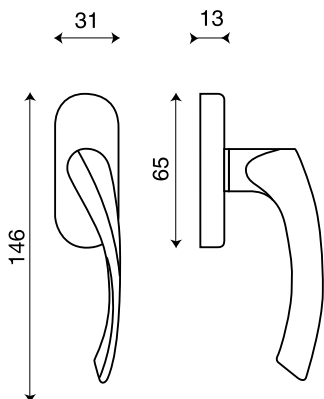

# Elba

Giovanni Amalfitano

Ottone lucido - Polished brass  
Messing poliert - Laiton poli

Cromo satinato - Satin chrome  
Mat chrome - Chrom satiné

Articolo / Product Model / Article	R057	Catalogo / Catalogue Katalog / Catalogue	ELBA	Materiale / Material Material / Matériel	Ottone Brass	
<p>Set A</p>	<p>Set B</p>	<p>Set C</p>	<p>Set D</p>	<p>Set E</p>	<p>Set F</p>	<p>Set G</p>