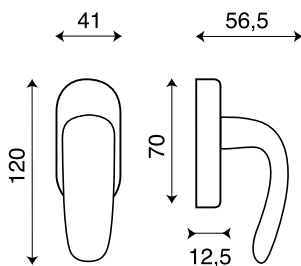

# Compatta

Ivo Pellegrini

Ottone lucido - Polished brass  
Messing poliert - Laiton poli

Cromo satinato - Satin chrome  
Mat chrome - Chrom satiné

Articolo / Product Model / Article	R075	Catalogo / Catalogue Katalog / Catalogue	COMPATTA	Materiale / Material Material / Matériel	Ottone Brass	
<p>Set A</p>	<p>Set B</p>	<p>Set C</p>	<p>Set D</p>	<p>Set E</p>	<p>Set F</p>	<p>Set G</p>