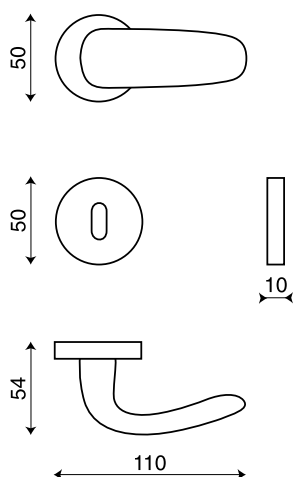

# Compatta

Ivo Pellegrini

Ottone lucido - Polished brass  
Messing poliert - Laiton poli

Cromo satinato - Satin chrome  
Mat chrome - Chrom satiné

Articolo / Product Model / Article	R075	Catalogo / Catalogue Katalog / Catalogue	COMPATTA	Materiale / Material Material / Matériel	Ottone Brass	
<p>Set A</p>	<p>Set B</p>	<p>Set C</p>	<p>Set D</p>	<p>Set E</p>	<p>Set F</p>	<p>Set G</p>