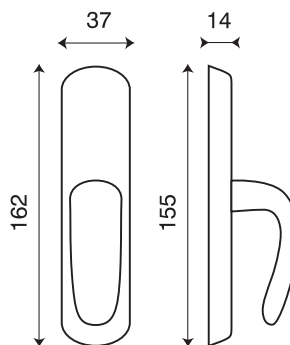

# Compatta

Ivo Pellegrini

Ottone lucido - Polished brass  
Messing poliert - Laiton poli

Cromo satinato - Satin chrome  
Mat chrome - Chrom satiné

Articolo / Product Model / Article	R075	Catalogo / Catalogue Katalog / Catalogue	COMPATTA	Materiale / Material Material / Matériel	Ottone Brass	
<p>Set A</p>	<p>Set B</p>	<p>Set C</p>	<p>Set D</p>	<p>Set E</p>	<p>Set F</p>	<p>Set G</p>