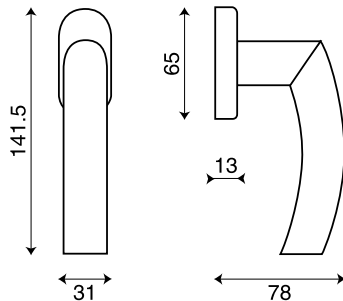

Cromo sat. arancio - Sat. chrome orange
Chrome sat. orange - Chrom matt-orange

Cromo sat. antracite - Sat. chrome anthracite
Chrome sat. anthracite - Chrom matt-anthrazit

Articolo / Product Model / Article	R072	Catalogo / Catalogue Katalog / Catalogue	ODESSA	Materiale / Material Material / Matériel	Surlyn Surlin
<p>Set A</p>	<p>Set B</p>	<p>Set C</p>	<p>Set D</p>	<p>Set E</p>	<p>Set F</p> <p>Set G</p>