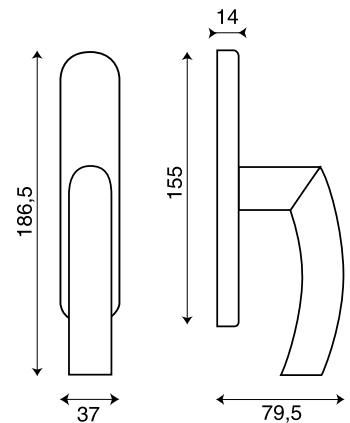

Cromo sat. arancio - Sat. chrome orange
Chrome sat. orange - Chrom matt-orange

Cromo sat. antracite - Sat. chrome anthracite
Chrome sat. anthracite - Chrom matt-anthrazit

Articolo / Product Model / Article	R072	Catalogo / Catalogue Katalog / Catalogue	ODESSA	Materiale / Material Material / Matériel	Surlyn Surlin
<p>Set A</p>	<p>Set B</p>	<p>Set C</p>	<p>Set D</p>	<p>Set E</p>	<p>Set F</p> <p>Set G</p>