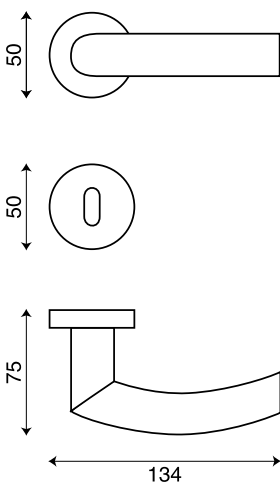

Cromo sat. arancio - Sat. chrome orange
Chrome sat. orange - Chrom matt-orange

Cromo sat. antracite - Sat. chrome anthracite
Chrome sat. anthracite - Chrom matt-anthrazit

Articolo / Product Model / Article	R072	Catalogo / Catalogue Katalog / Catalogue	ODESSA	Materiale / Material Material / Matériel	Surlyn Surlin
<p>Set A</p>	<p>Set B</p>	<p>Set C</p>	<p>Set D</p>	<p>Set E</p>	<p>Set F</p> <p>Set G</p>