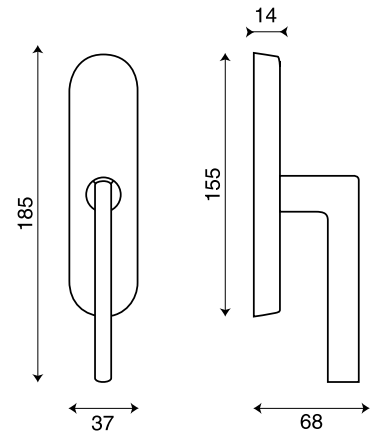

Verona

Studio RDS

Ottone lucido - Polished brass
Messing poliert - Laiton poli

Cromo lucido - Polished chrome
Glanz chrome - Chrom poli

Cromo satinato - Satin chrome
Mat chrome - Chrom satiné

Articolo / Product Model / Article	R035	Catalogo / Catalogue Katalog / Catalogue	VERONA	Materiale / Material Material / Matériel	Ottone Brass	
<p>Set A</p>	<p>Set B</p>	<p>Set C</p>	<p>Set D</p>	<p>Set E</p>	<p>Set F</p>	<p>Set G</p>