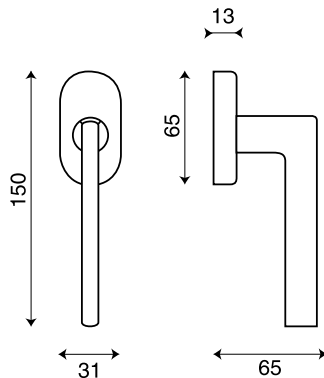

Verona

Studio RDS

Ottone lucido - Polished brass
Messing poliert - Laiton poli

Cromo lucido - Polished chrome
Glanz chrome - Chrom poli

Cromo satinato - Satin chrome
Mat chrome - Chrom satiné

Articolo / Product Model / Article	R035	Catalogo / Catalogue Katalog / Catalogue	VERONA	Materiale / Material Material / Matériel	Ottone Brass	
<p>Set A</p>	<p>Set B</p>	<p>Set C</p>	<p>Set D</p>	<p>Set E</p>	<p>Set F</p>	<p>Set G</p>