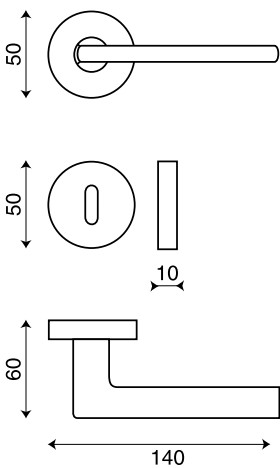

Verona

Studio RDS

Ottone lucido - Polished brass
Messing poliert - Laiton poli

Cromo lucido - Polished chrome
Glanz chrome - Chrom poli

Cromo satinato - Satin chrome
Mat chrome - Chrom satiné

Articolo / Product Model / Article	R035	Catalogo / Catalogue Katalog / Catalogue	VERONA	Materiale / Material Material / Matériel	Ottone Brass	
<p>Set A</p>	<p>Set B</p>	<p>Set C</p>	<p>Set D</p>	<p>Set E</p>	<p>Set F</p>	<p>Set G</p>