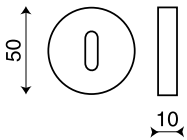

Verona

Studio RDS

Ottone lucido - Polished brass
Messing poliert - Laiton poli

Cromo lucido - Polished chrome
Glanz chrome - Chrom poli

Cromo satinato - Satin chrome
Mat chrome - Chrom satiné

Articolo / Product Model / Article	R035	Catalogo / Catalogue Katalog / Catalogue	VERONA	Materiale / Material Material / Matériel	Ottone Brass	
<p>Set A</p>	<p>Set B</p>	<p>Set C</p>	<p>Set D</p>	<p>Set E</p>	<p>Set F</p>	<p>Set G</p>