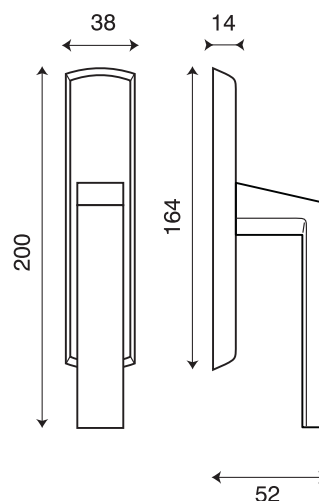

Kappa

Enrico Cattaneo

Ottone lucido - Polished brass
Messing poliert - Laiton poli

Cromo lucido - Polished chrome
Glanz chrome - Chrom poli

Cromo satinato - Satin chrome
Mat chrome - Chrom satiné

Articolo / Product Model / Article	RKAP	Catalogo / Catalogue Katalog / Catalogue	KAPPA	Materiale / Material Material / Matériel	Ottone Brass
Set A	Set B	Set C	Set D	Set E	Set F
					Set G