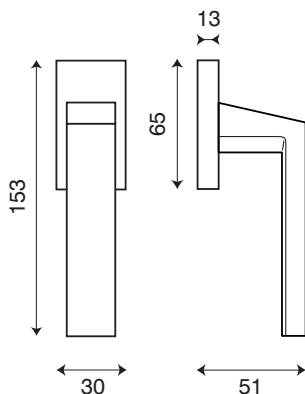

Kappa

Enrico Cattaneo

Ottone lucido - Polished brass
Messing poliert - Laiton poli

Cromo lucido - Polished chrome
Glanz chrome - Chrom poli

Cromo satinato - Satin chrome
Mat chrome - Chrom satiné

Articolo / Product Model / Article	RKAP	Catalogo / Catalogue Katalog / Catalogue	KAPPA	Materiale / Material Material / Matériel	Ottone Brass
Set A	Set B	Set C	Set D	Set E	Set F
					Set G