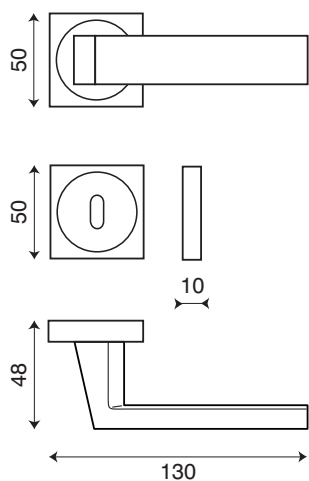

Kappa

Enrico Cattaneo

Ottone lucido - Polished brass
Messing poliert - Laiton poli

Cromo lucido - Polished chrome
Glanz chrome - Chrom poli

Cromo satinato - Satin chrome
Mat chrome - Chrom satiné

Articolo / Product Model / Article	RKAP	Catalogo / Catalogue Katalog / Catalogue	KAPPA	Materiale / Material Material / Matériel	Ottone Brass
Set A	Set B	Set C	Set D	Set E	Set F
					Set G