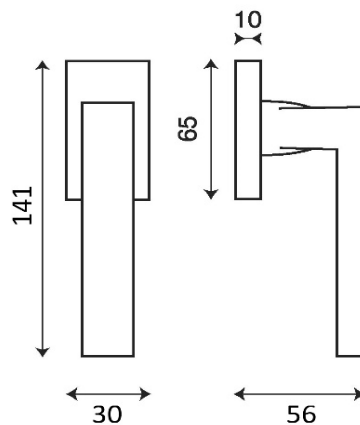

# DINAMICA

Ivo Pellegrini

Cromo lucido - Polished chrome

Cromo satinato - Satin chrome

Bronzo satinato opaco - Satin mat bronze

Articolo / Product Model / Article	<b>RDIN</b>	Catalogo / Catalogue Katalog / Catalogue	<b>Dinamica</b>	Materiale / Material Material / Matériel	<b>Ottone - Brass Messing - Laiton</b>
<b>Set A</b>	<b>Set B</b>	<b>Set C</b>	<b>Set D</b>	<b>Set E</b>	<b>Set F</b>