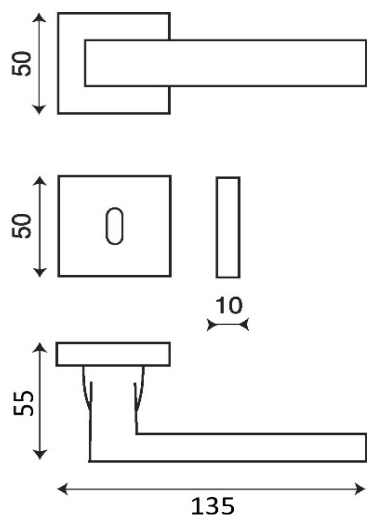

# DINAMICA

Ivo Pellegrini

Cromo lucido - Polished chrome

Cromo satinato - Satin chrome

Bronzo satinato opaco - Satin mat bronze

Articolo / Product Model / Article	<b>RDIN</b>	Catalogo / Catalogue Katalog / Catalogue	<b>Dinamica</b>	Materiale / Material Material / Matériel	<b>Ottone - Brass Messing - Laiton</b>
<b>Set A</b>	<b>Set B</b>	<b>Set C</b>	<b>Set D</b>	<b>Set E</b>	<b>Set F</b>