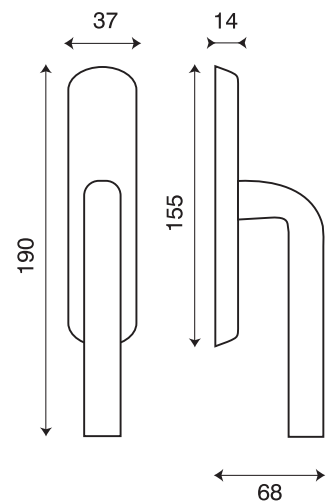

Milano

Ivo Pellegrini

Ottone lucido - Polished brass
Messing poliert - Laiton poli

Cromo lucido - Polished chrome
Glanz chrome - Chrom poli

Cromo satinato - Satin chrome
Mat chrome - Chrom satiné

Articolo / Product Model / Article	R053	Catalogo / Catalogue Katalog / Catalogue	MILANO	Materiale / Material Material / Matériel	Ottone Brass	
<p>Set A</p>	<p>Set B</p>	<p>Set C</p>	<p>Set D</p>	<p>Set E</p>	<p>Set F</p>	<p>Set G</p>