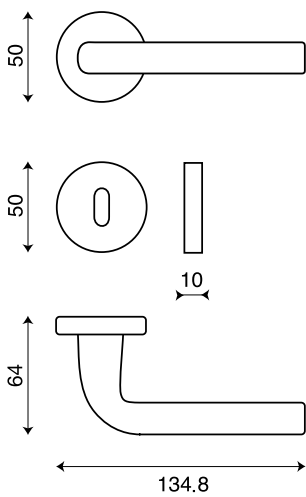

Milano

Ivo Pellegrini

Ottone lucido - Polished brass
Messing poliert - Laiton poli

Cromo lucido - Polished chrome
Glanz chrome - Chrom poli

Cromo satinato - Satin chrome
Mat chrome - Chrom satiné

Articolo / Product Model / Article	R053	Catalogo / Catalogue Katalog / Catalogue	MILANO	Materiale / Material Material / Matériel	Ottone Brass	
<p>Set A</p>	<p>Set B</p>	<p>Set C</p>	<p>Set D</p>	<p>Set E</p>	<p>Set F</p>	<p>Set G</p>