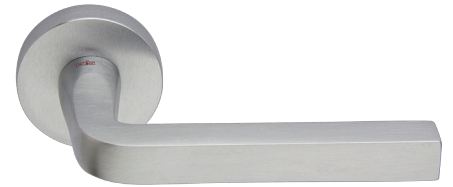

Milano

Ivo Pellegrini

Ottone lucido - Polished brass
Messing poliert - Laiton poli

Cromo lucido - Polished chrome
Glanz chrome - Chrom poli

Cromo satinato - Satin chrome
Mat chrome - Chrom satiné

Articolo / Product Model / Article	R053	Catalogo / Catalogue Katalog / Catalogue	MILANO	Materiale / Material Material / Matériel	Ottone Brass	
<p>Set A</p>	<p>Set B</p>	<p>Set C</p>	<p>Set D</p>	<p>Set E</p>	<p>Set F</p>	<p>Set G</p>