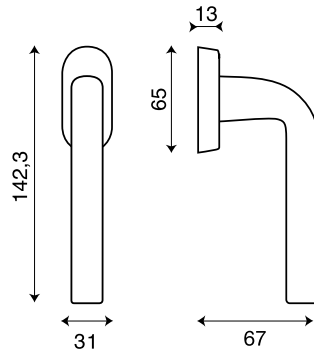

Milano

Ivo Pellegrini

Ottone lucido - Polished brass
Messing poliert - Laiton poli

Cromo lucido - Polished chrome
Glanz chrome - Chrom poli

Cromo satinato - Satin chrome
Mat chrome - Chrom satiné

Articolo / Product Model / Article	R053	Catalogo / Catalogue Katalog / Catalogue	MILANO	Materiale / Material Material / Matériel	Ottone Brass	
<p>Set A</p>	<p>Set B</p>	<p>Set C</p>	<p>Set D</p>	<p>Set E</p>	<p>Set F</p>	<p>Set G</p>